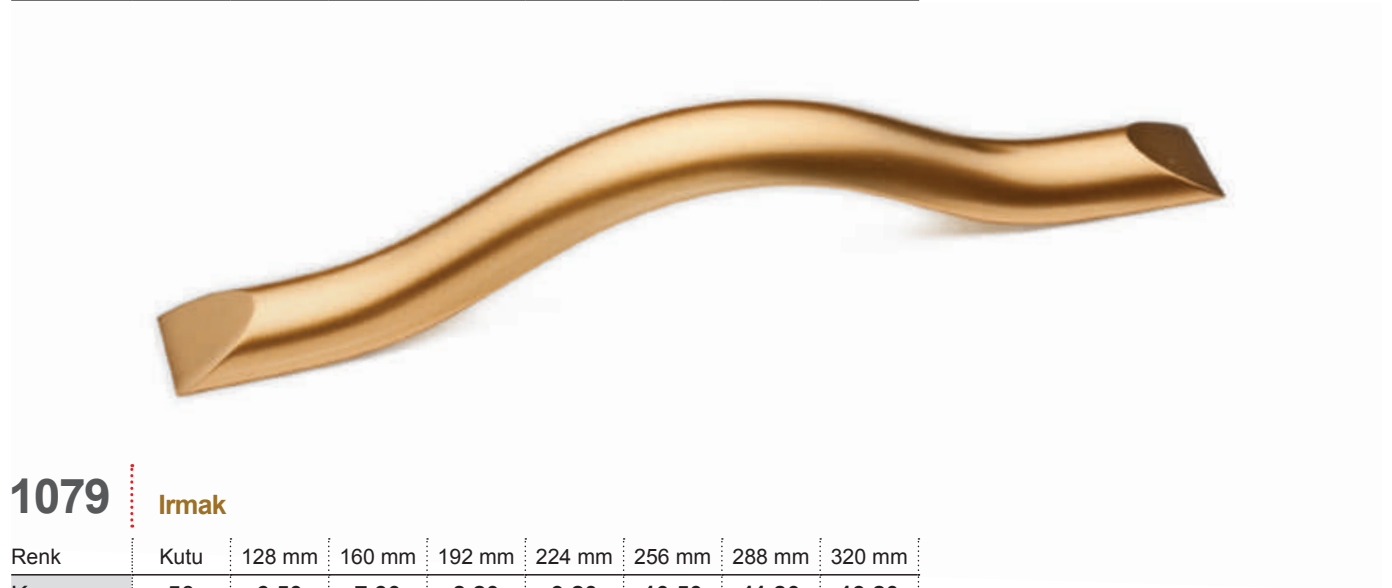

1079 Irmak

Renk	Kutu	128 mm	160 mm	192 mm	224 mm	256 mm	288 mm	320 mm
Krom	50	6.50	7.30	8.20	9.20	10.50	11.80	13.20
İnox	50	7.30	8.20	9.20	10.50	11.80	13.20	14.80