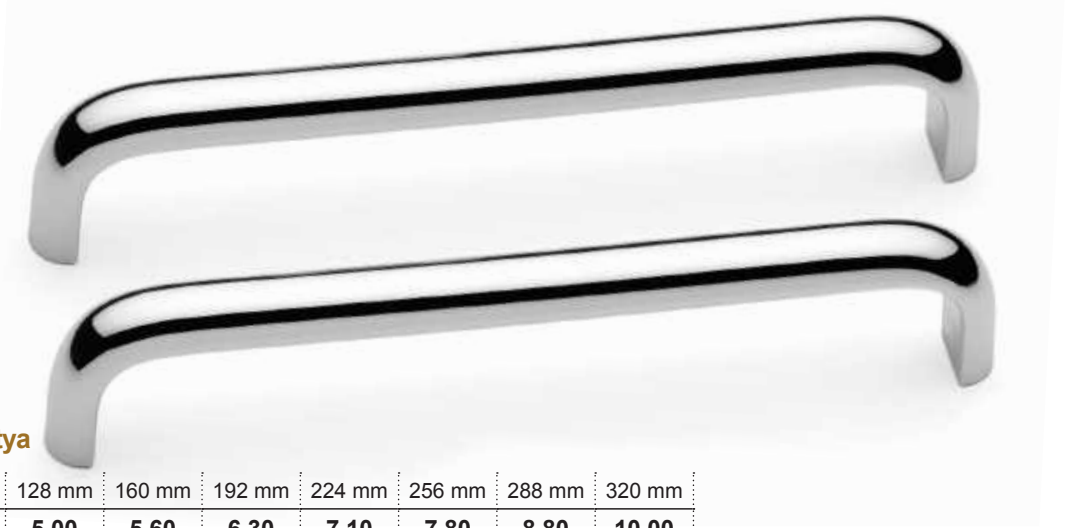

1077 Papatya

Renk	Kutu	128 mm	160 mm	192 mm	224 mm	256 mm	288 mm	320 mm
Krom	50	5.00	5.60	6.30	7.10	7.80	8.80	10.00
İnox	50	5.60	6.30	7.10	8.00	8.80	9.90	11.20