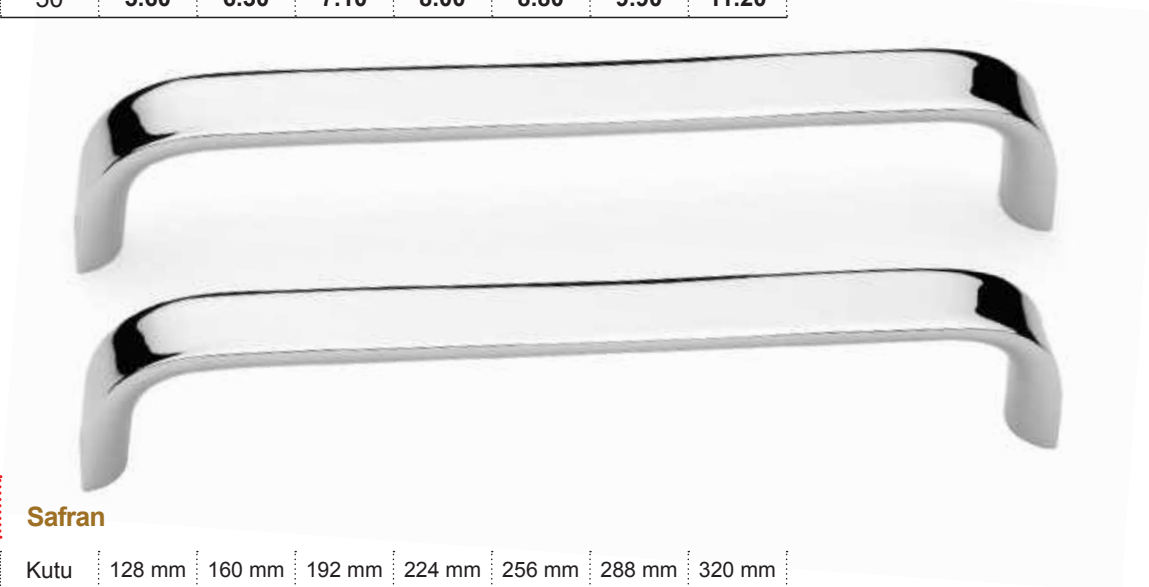

1076 Safran

Renk	Kutu	128 mm	160 mm	192 mm	224 mm	256 mm	288 mm	320 mm
Krom	50	5.00	5.60	6.30	7.10	7.80	8.80	10.00
Inox	50	5.60	6.30	7.10	8.00	8.80	9.90	11.20