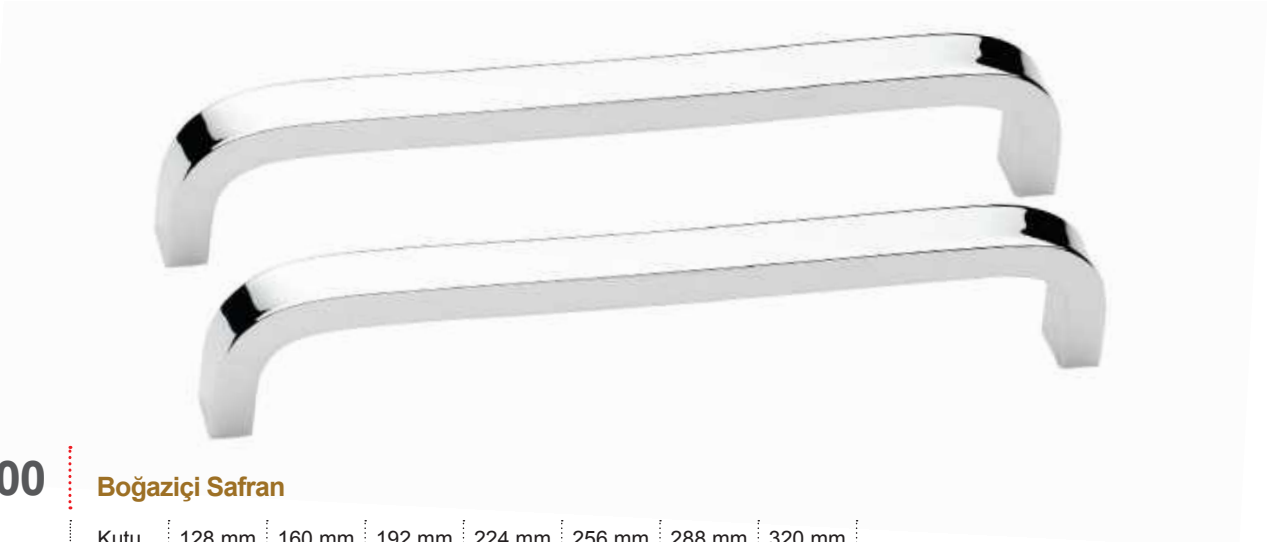

1100 Boğaziçi Safran

Renk	Kutu	128 mm	160 mm	192 mm	224 mm	256 mm	288 mm	320 mm
Krom	50	5.50	6.20	7.00	7.80	8.80	9.90	11.10
İnox	50	6.20	7.00	7.80	8.80	9.90	11.10	12.50

10 x 12